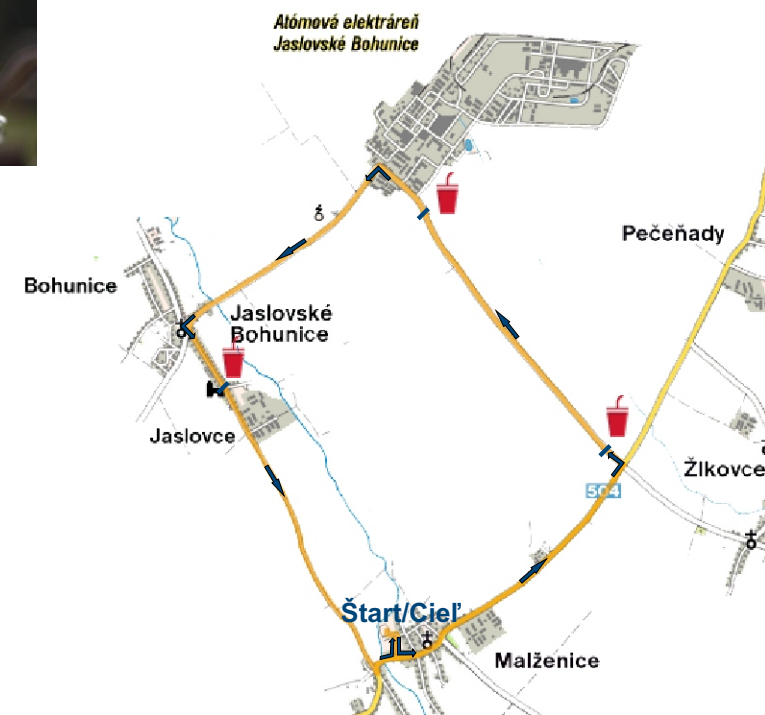

## Popis trasy

Štart aj cieľ je na futbalovom štadióne. Dĺžka behu je 13.000 m. Beží sa jeden okruh - zo štadióna smerom na Veľké Kostofany, okolo paroplynovej elektrárne e-on, potom okolo Atómových elektrární Bohunice, do Jaslovských Bohuníc a na Malženický futbalový štadión. Trať je prevažne rovinatá (prevýšenie 23 m), povrch je asfaltový.